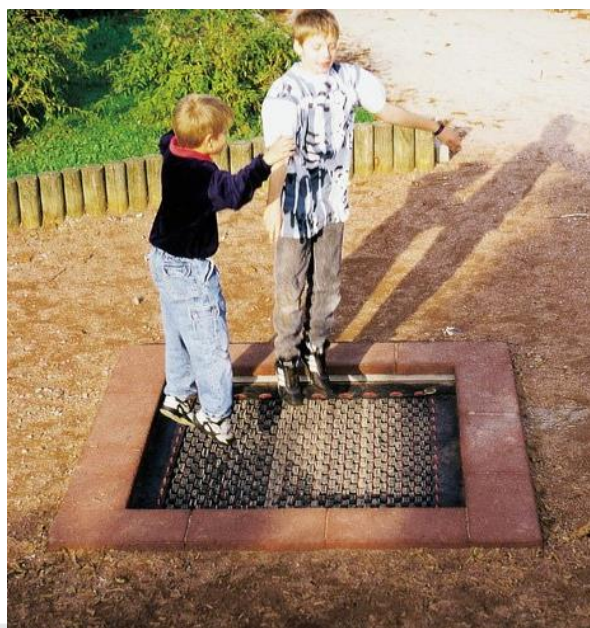

TECHNICKÝ LIST

TR-02 TRAMPOLÍNA MALÁ

TEWIKO
systems

Ilustrační foto

TECHNICKÝ POPIS

- Kovový rám z pozinkované oceli zakopaný pod zemí, do rámu je připevněna pružná protiskluzová skákací podložka
- Trampolína je zajištěná řadou EPDM desek na ochranu proti pádu (pro napojení postačí trávník).
- Jednoduchá montáž trampolíny přímo do země
- Jednoduché čištění vyvěšením rohože
- Včetně rámu k zapuštění